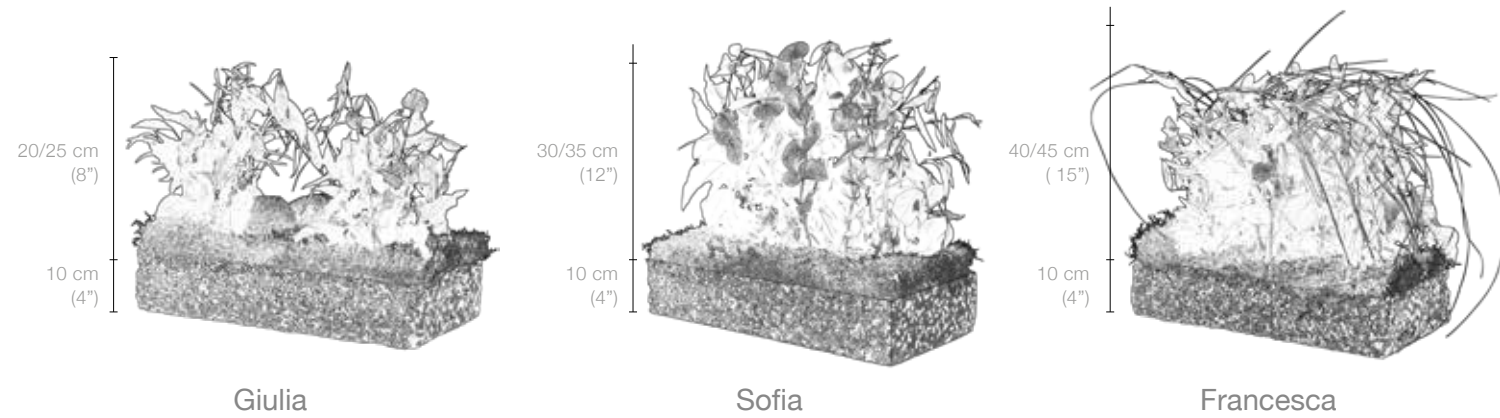

Technical information

Informazioni tecniche

All compositions are built on a substrate of sustainable expanded polystyrene, obtained through the use of mixtures of recycled material and/or industrial waste.

Together with the three standard types, the following optionals are offered:

- pebbles (black or white) and slate chips, perfect for customizing the base of the planter;
- loose bouquets of amaranthus and hanging ivy, to be added along the edges of the planters to further enrich the composition.

Tutte le composizioni sono realizzate su una base di polistirene espanso ecosostenibile, ottenuto mediante l'impiego anche di miscele di materiale da riciclo e/o scarto industriale.

Insieme alle tre tipologie standard, vengono proposti i seguenti optionals:

- ciottoli di fiume (neri o bianchi) e scaglie di ardesia, perfetti per personalizzare la base della fioriera;
- bouquet sfusi di amaranthus e edera ricadente, da inserire lungo i bordi delle fioriere per arricchire ulteriormente la composizione.

Optional