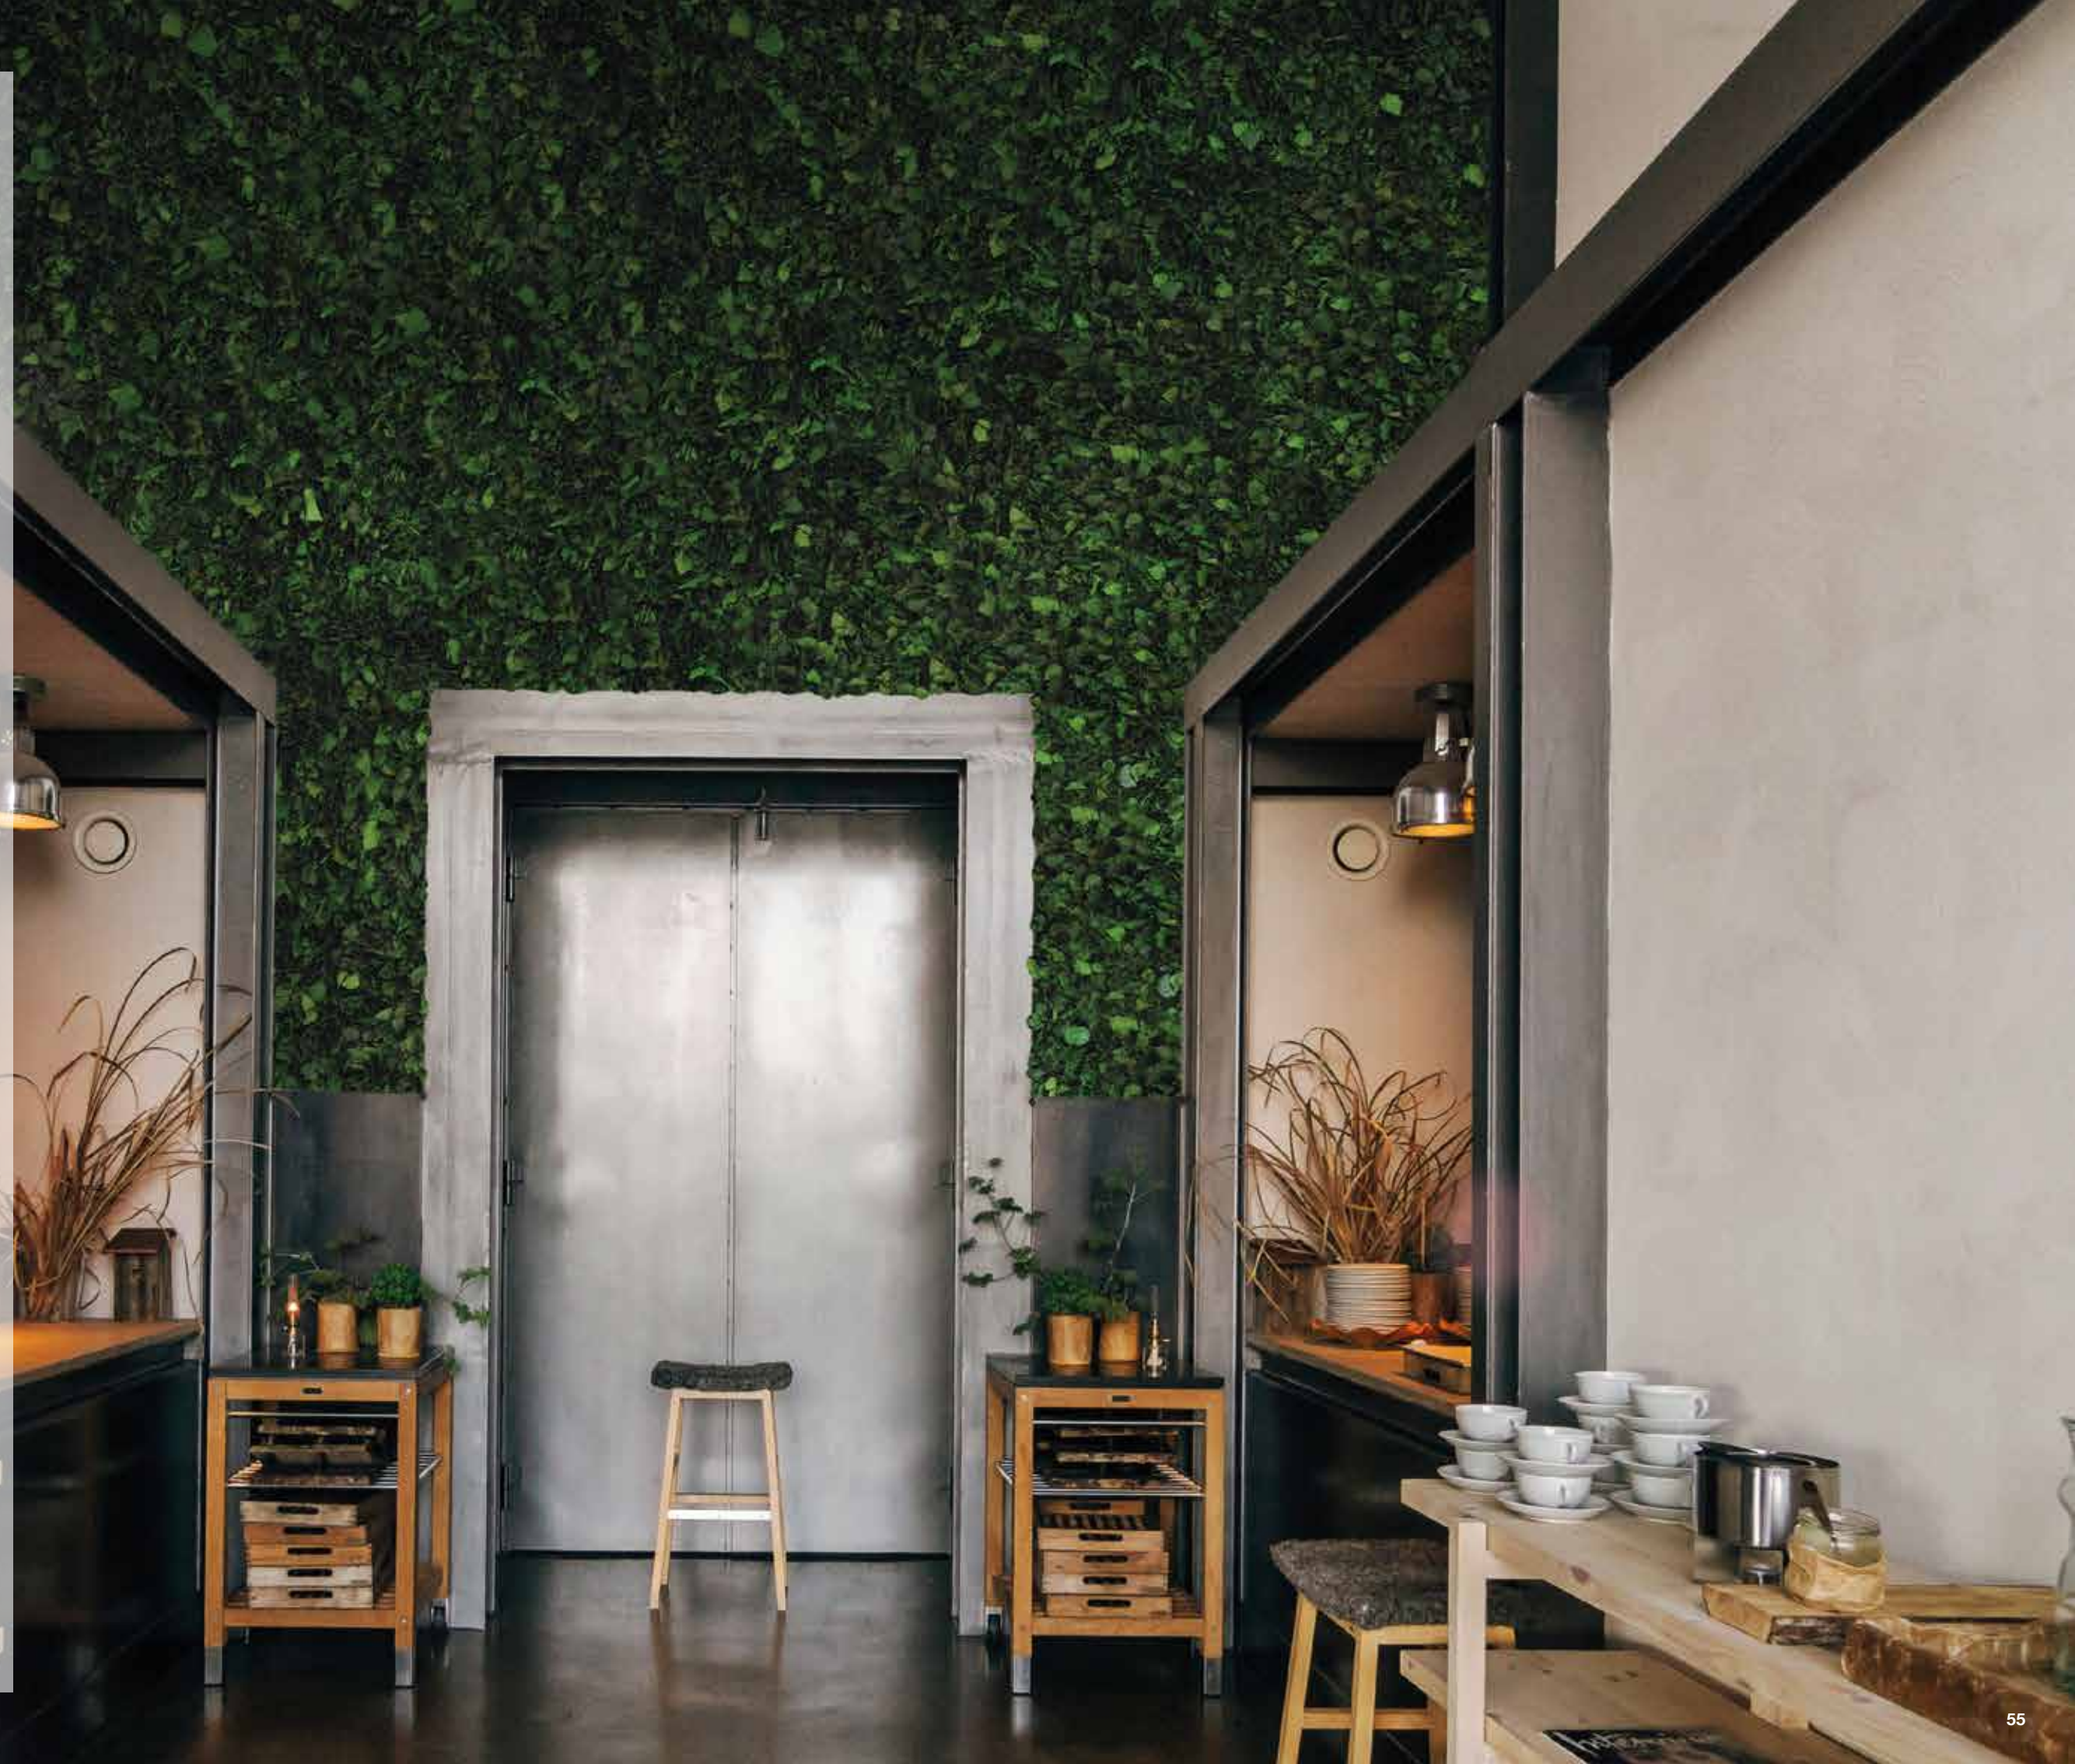

Benetti LEAFAGE

Natural and preserved
Naturale e stabilizzato

Maintenance free
Senza bisogno di Manutenzione

For indoor use
Solo per uso interno

**Standard size: 75x115 cm
(45.27"x29.53") or custom size
upon request**
Misura standard: 75x115 cm o su misura

Substrate: PVC
Supporto: PVC

**Harvested without environmental
impact**
Raccolto senza danno alla vegetazione

Wood scent, color variations and the presence of small leaves or pine needles are to be considered a quality, a guarantee of its natural origin and are part of the normality of the product. Moreover, as for all natural products, a slight variation of tone over time is to be considered normal
Un odore di sottobosco, variazioni di colore e la presenza di piccole foglie o aghi di pino sono da considerarsi pregi, garanzia della sua origine naturale e rientrano nella normalità del prodotto. Come per tutti i prodotti naturali è da considerarsi normale una lieve variazione di tono nel tempo

**Recommended air humidity level:
≥ 30% ≤ 70%**
*Livello di umidità ambientale consigliato:
≥ 30% ≤ 70%*