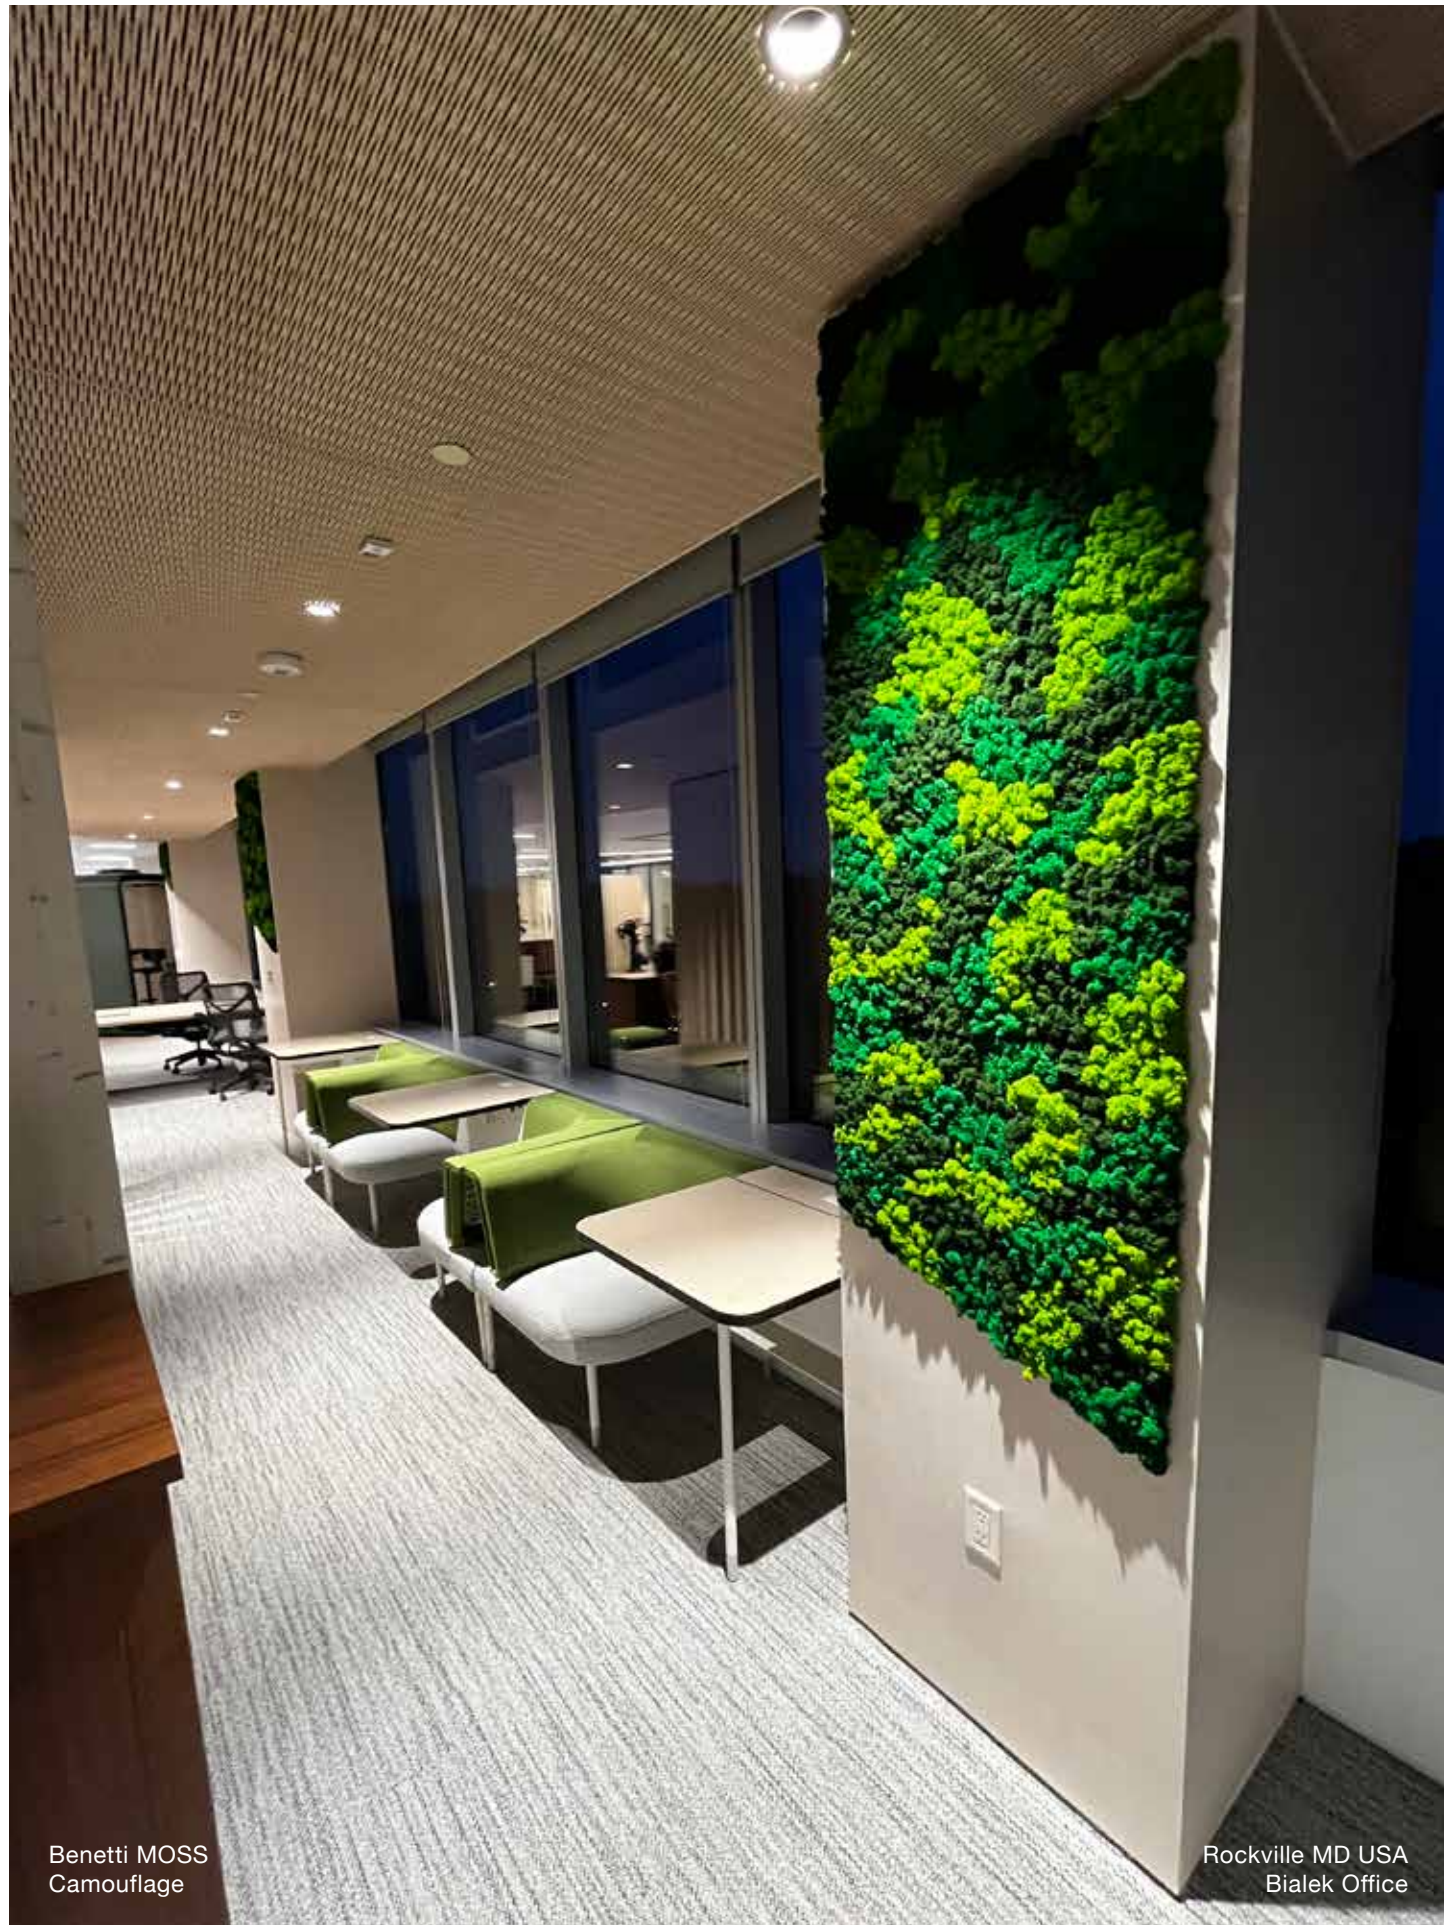

Benetti MOSS
Camouflage

Rockville MD USA
Bialek Office

3