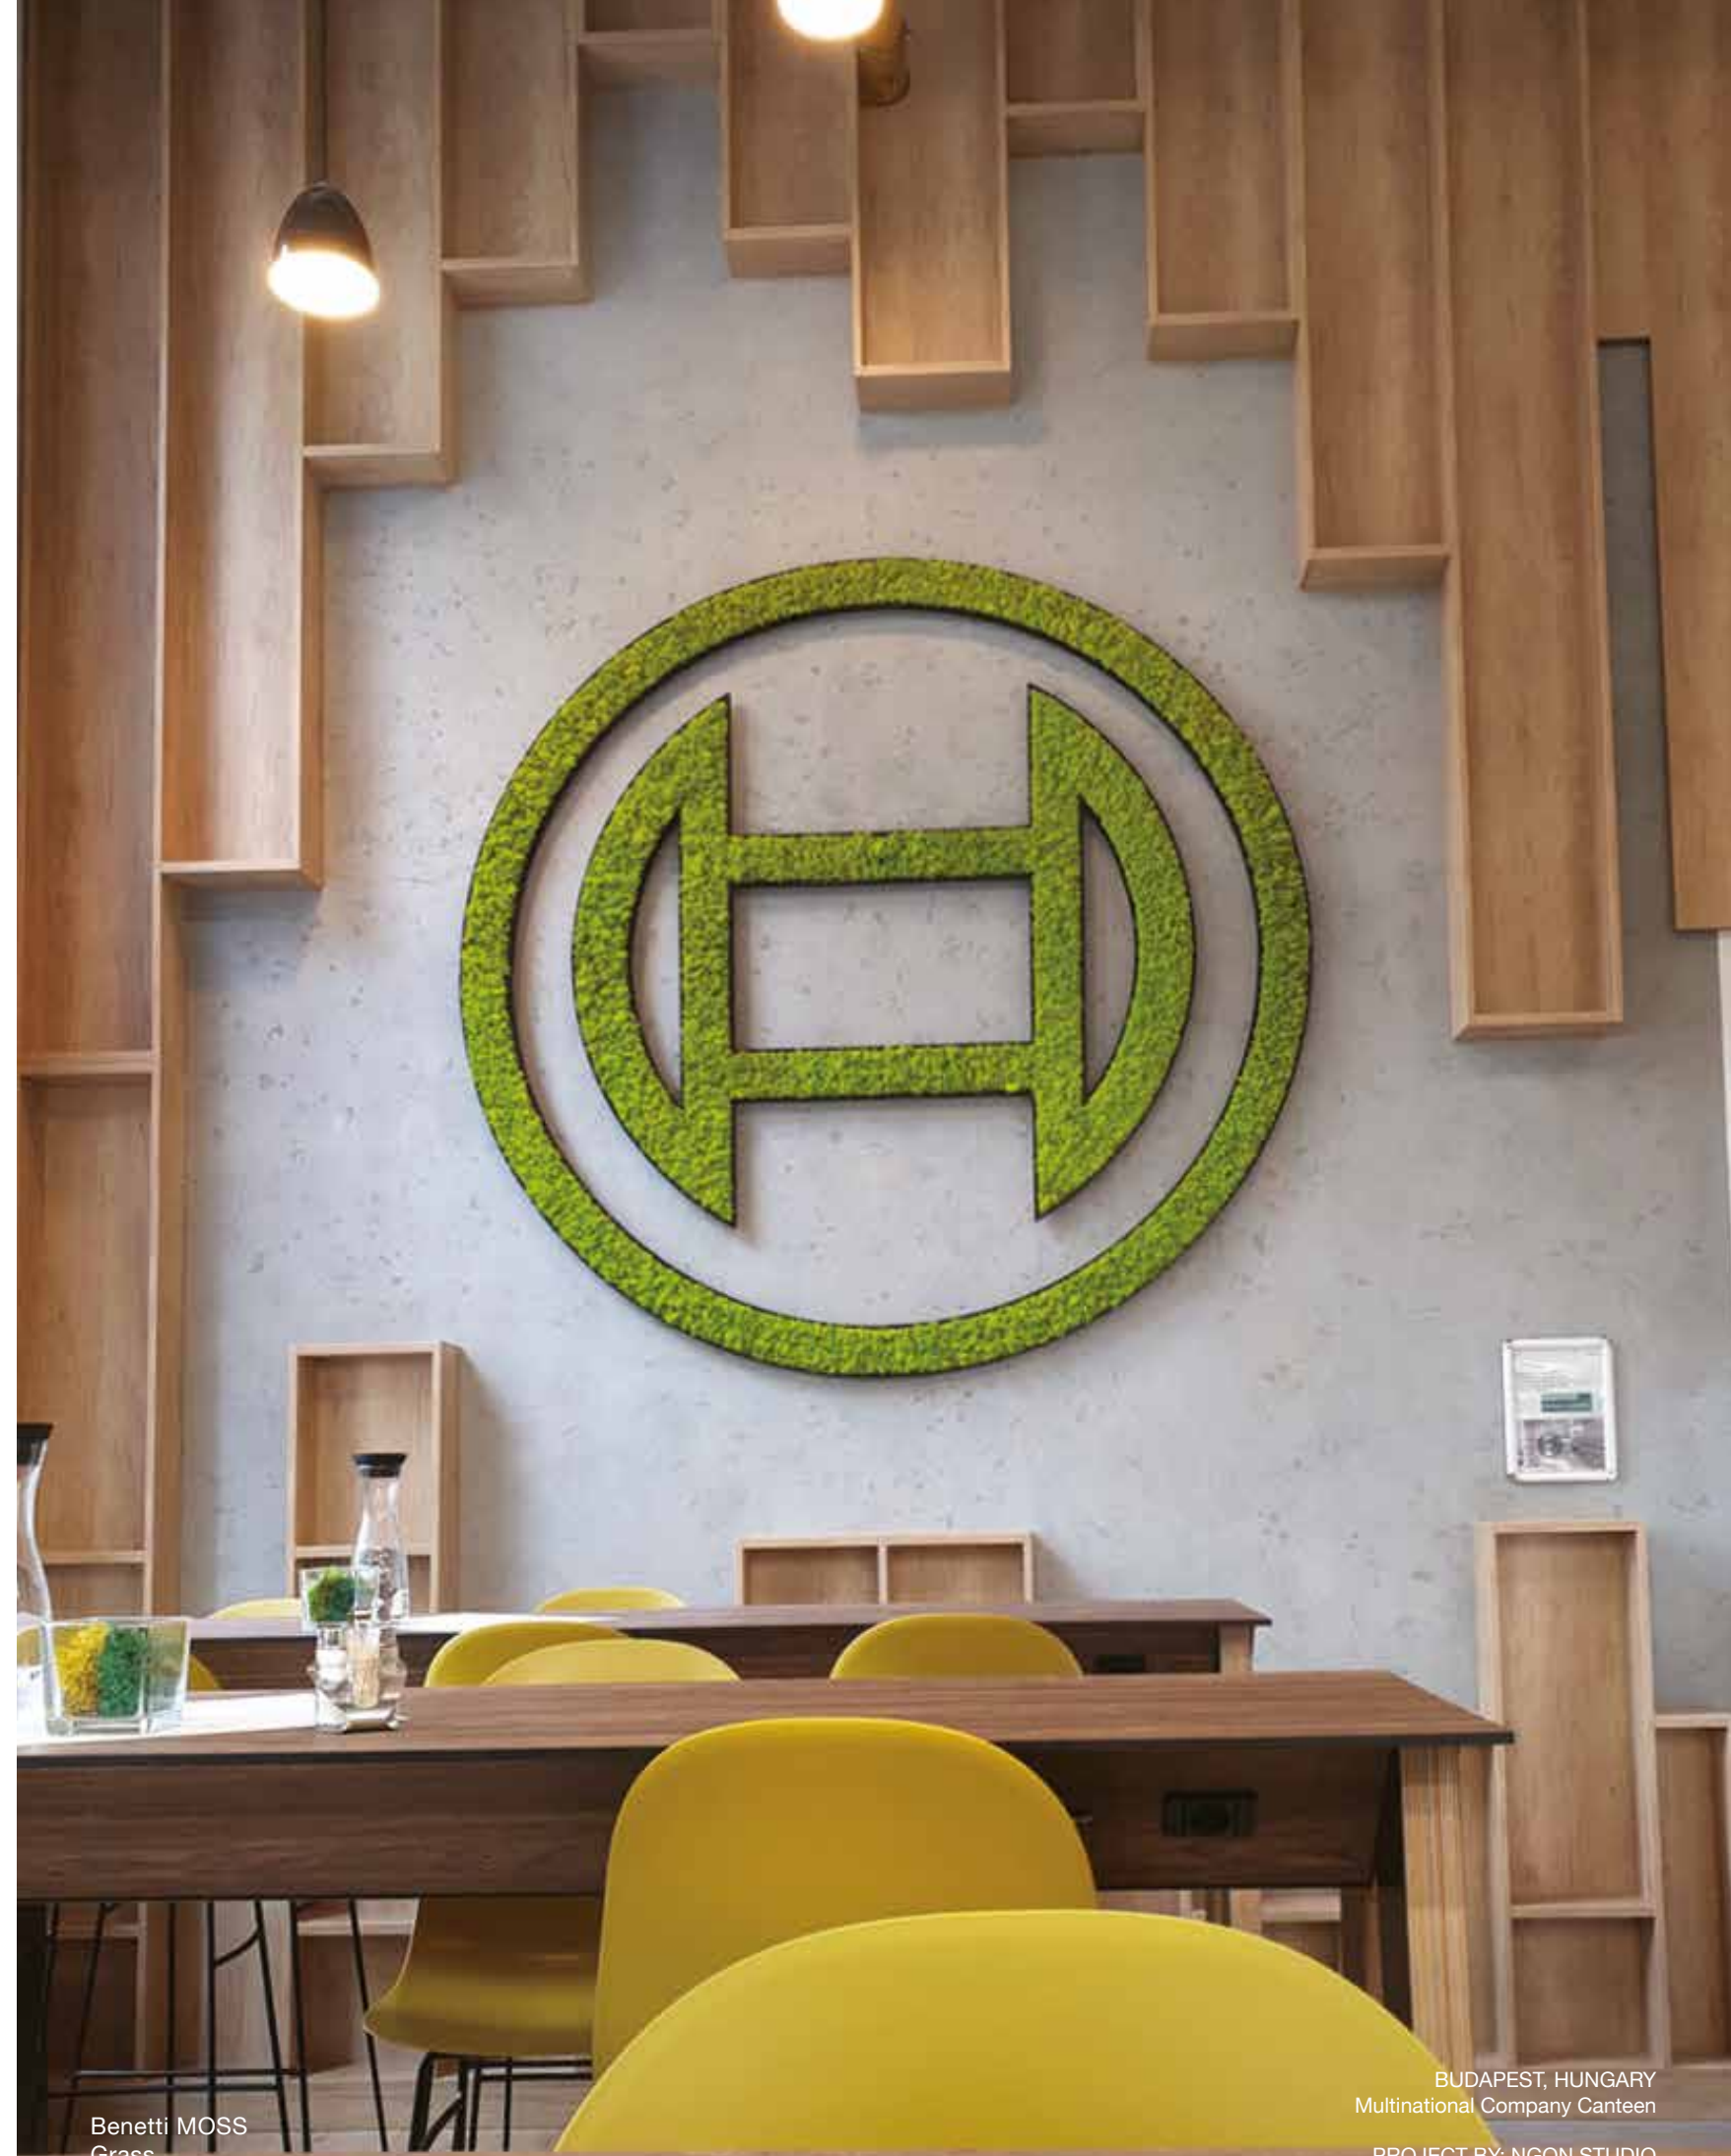

moss spray

KEEP YOUR GREEN WALL PERFECT

MANTIENI LA TUA PARETE SEMPRE PERFETTA

Benetti solved the only unfavorable outcome that may effect this amazing product: low humidity. Marketed worldwide with a multitude of different climates and seasons, Benetti MOSS has created a patented "Moss Spray" solution to keep your green wall perfect during seasonal humidity changes. Moss Spray is a natural, non-toxic, odorless topical spray designed to replenish during dry spells and keep your Benetti MOSS wall soft and supple over time. Request Moss Spray with your purchase if installation may experience a seasonal dry climate.

Moss Spray è la soluzione rivoluzionaria di Benetti che risolve l'unico problema legato a questo meraviglioso prodotto: la bassa umidità ambientale. Grazie a Moss Spray, appositamente studiato e brevettato, è possibile mantenere la vostra parete sempre perfetta. Moss Spray va utilizzato solo all'occorrenza, è naturale, atossico e inodore e il suo utilizzo garantisce il perfetto mantenimento del prodotto per 6/8 mesi.

Benetti MOSS Grass

BUDAPEST, HUNGARY
Multinational Company Canteen

PROJECT BY: NGON STUDIO