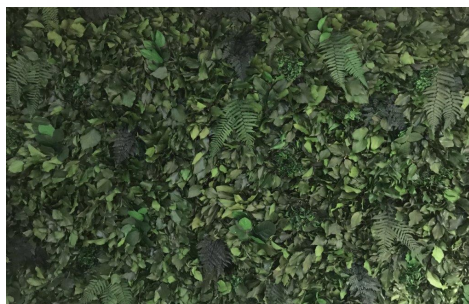

BenettiJAVA

ARTICOLO	BenettiJAVA
FORMATO	60 x 80 cm (solitamente realizzato su misura)
SPESSORE	da 6 a 12 cm
PESO UNITARIO	5 Kg
IMBALLAGGIO	Cartone singolo
PIANTA	100% Naturale stabilizzato (Ivy, Helix Ivy, Parchemin Fern, Pittosporum, Salal, Eucaliptus Nicoloy)
COLORE	VERDE
SUPPORTO	Alluminio dibond (spessore 3 mm)
CLASSIFICAZIONE FUOCO	no
ISTRUZIONI DI POSA	Suggeriamo di installare i pannelli avvitandoli al muro. L'installazione è eseguita dal cliente sotto la sua responsabilità.
CONDIZIONI D'USO	Solo per uso interno Manutenzione Zero Non bagnare Non esporre alla luce diretta del sole o lampade a luce calda Trattandosi di un prodotto naturale, una variazione di colore nel tempo è da considerarsi normale Umidità raccomandata tra il 30% e il 70%